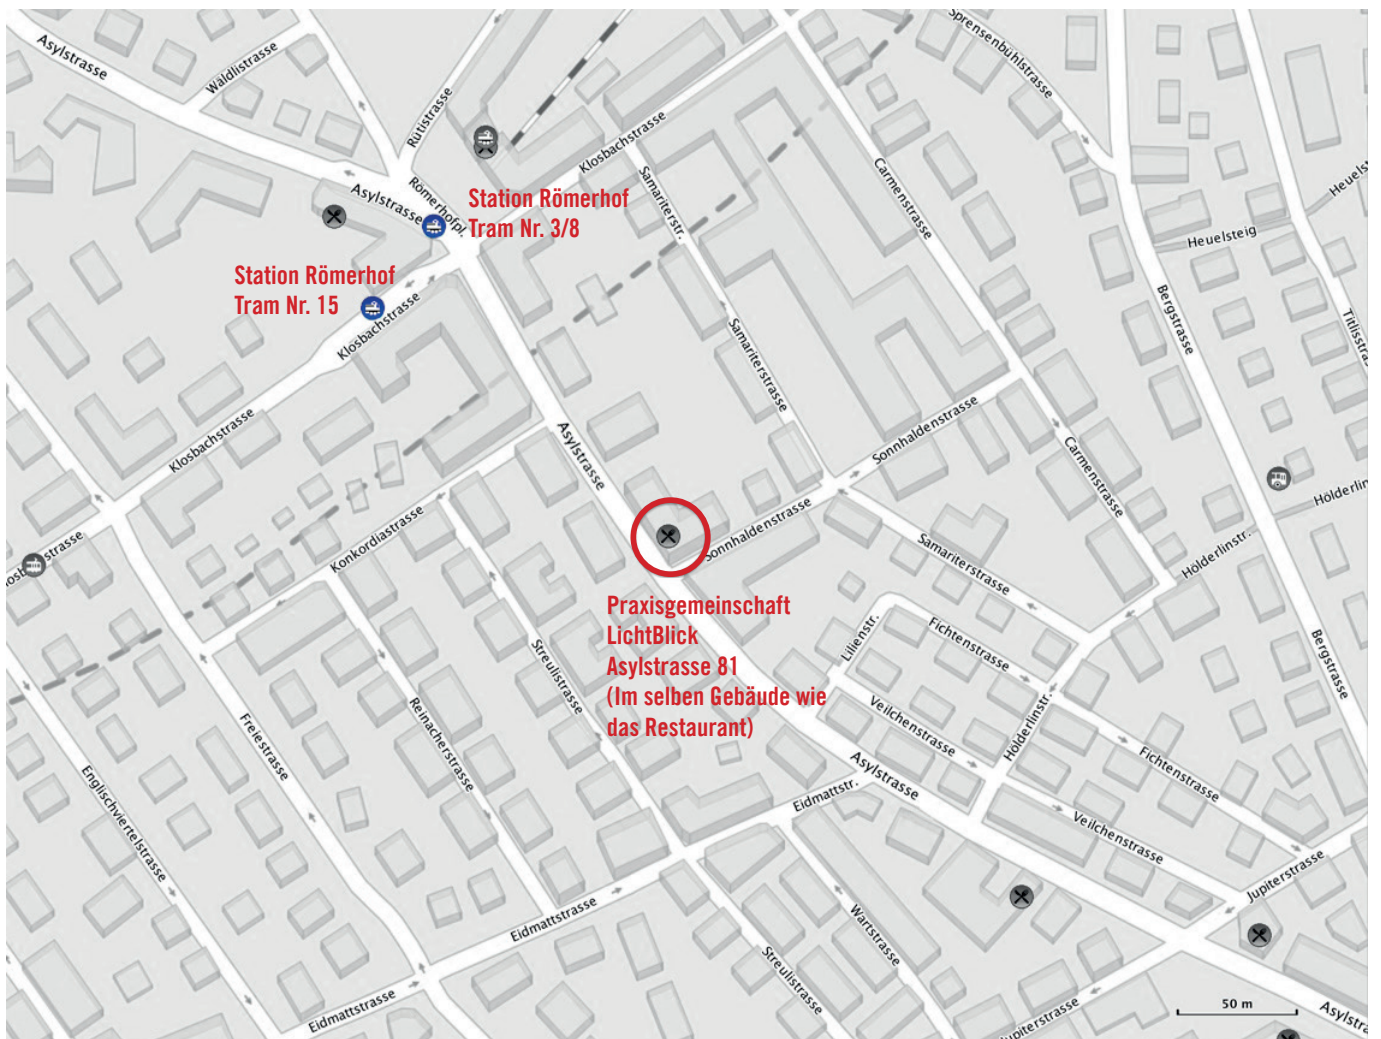

LichtBlick

Lageplan

Wegbeschreibung

Tram Nr. 3, 8, 15 bis Haltestelle Römerhof, dann Richtung Klusplatz die Asylstrasse der linken Seite entlang hochgehen bis zum Restaurant.
Die Praxis befindet sich in der 3. Etage.

Adresse

Praxisgemeinschaft LichtBlick
Asylstrasse 81
8032 Zürich